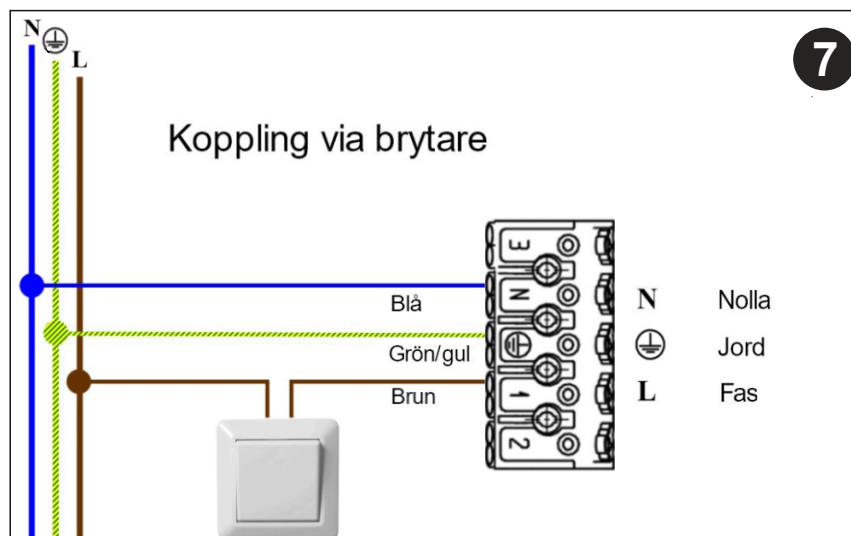

# VEKTOR BAS

Bryt inte garantiförseglingen  
Do not break up the warranty seal

Högspänning  
Dangerous voltage

Koppling via brytare

Blå N Nolla  
Grön/gul Jord  
Brun L Fas

Gäller följande E-nr./Valid for following E-no.