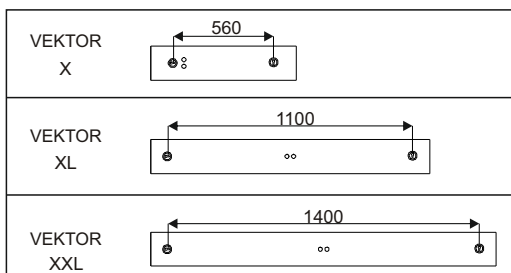

# VEKTOR BAS

Bryt inte garantiförseglingen  
Do not break up the warranty seal

Högspänning  
Dangerous voltage

Koppling via brytare

Blå N Nolla  
Grön/gul Jord  
Brun L Fas

Gäller följande E-nr./Valid for following E-no.