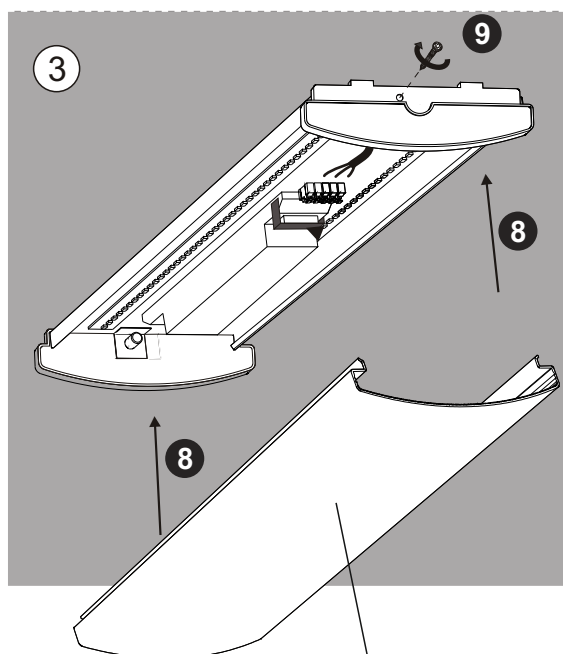

# VEKTOR BAS

Bryt inte garantiförseglingen  
Do not break up the warranty seal

Högspänning  
Dangerous voltage

Koppling via brytare

Blå N Nolla  
Grön/gul Jord  
Brun L Fas

Gäller följande E-nr./Valid for following E-no.