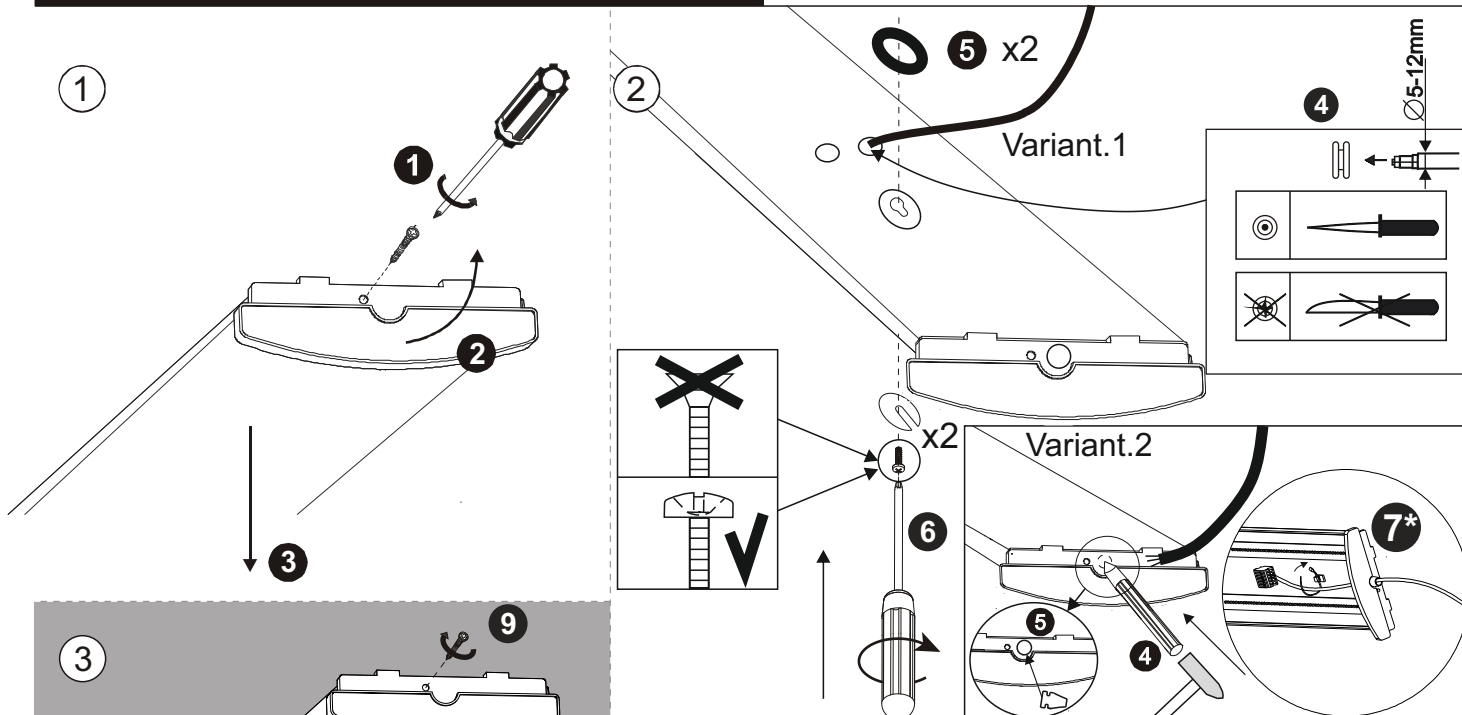

# VEKTOR BAS

Bryt inte garantiförseglingen  
Do not break up the warranty seal

Högspänning  
Dangerous voltage

Koppling via brytare

Blå N Nolla  
Grön/gul Jord  
Brun L Fas

Gäller följande E-nr./Valid for following E-no.